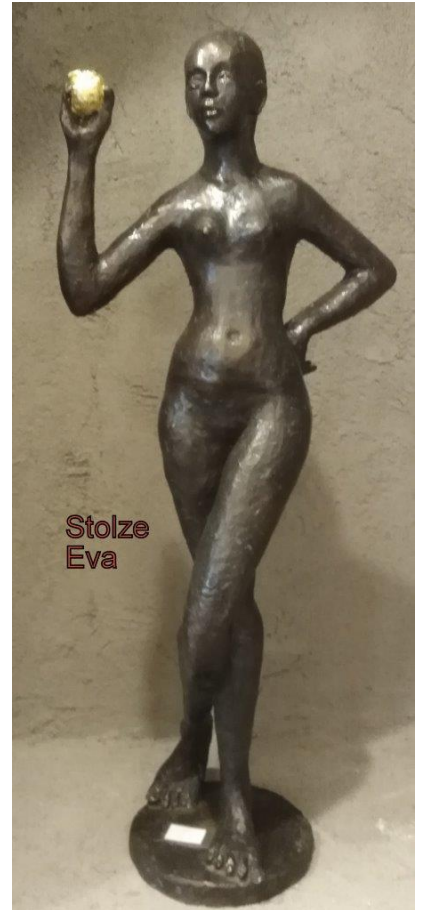

## DYNAMENE

Bronze  
100 cm, 3.400 €

Graziosa

## GRAZIOSA

Bronze  
110 cm, 3.400 €

Stolze  
Eva