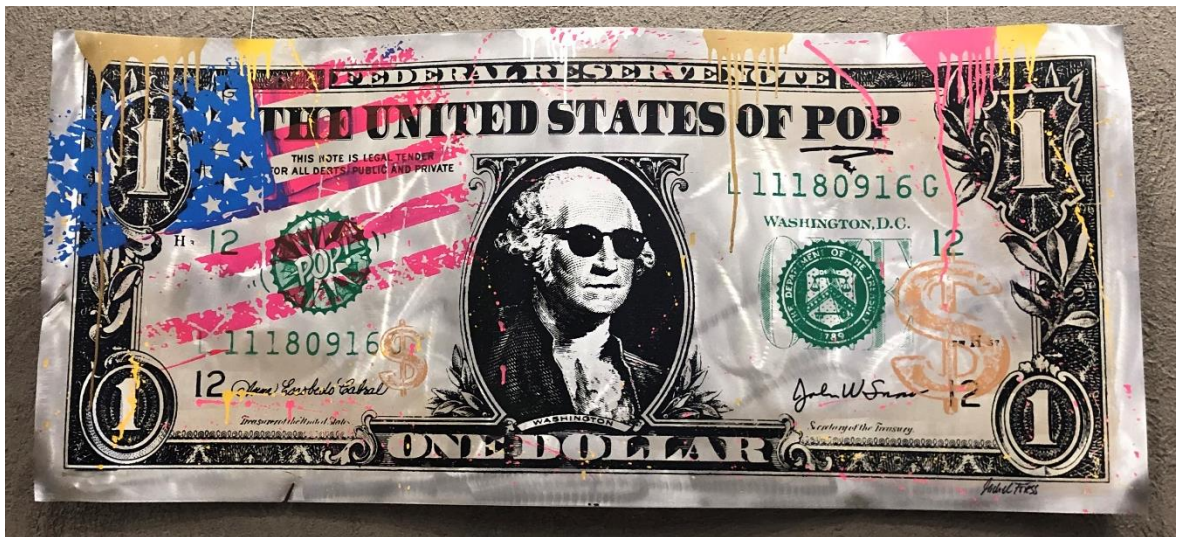

GROßER GARTENSAAL

"BIG DOLLAR WAVE"

ORIGINAL COLLAGE AUF ALUPLATTE

160 x 70 CM